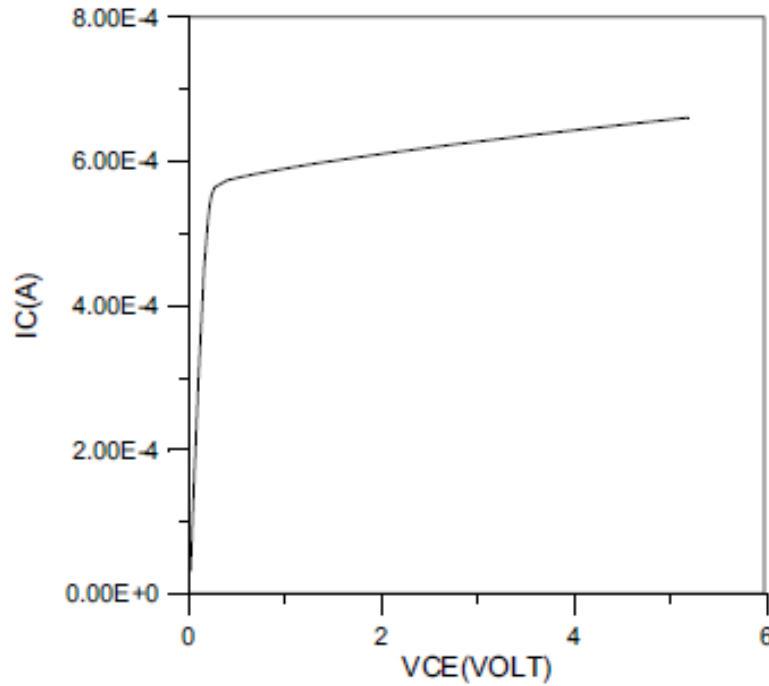

Yarıiletken Elemanların ve Düzenlerin Modellenmesi

Ödev 2

Veriliş tarihi: 14.11.2015, (süre 2 hafta)

Bir npn transistor için baz-emetör gerilimi $V_{BE} = 0.7V$ değerinde sabit tutularak ölçüm sonucu elde edilmiş olan çıkış özeğrisi Şekil-1 ve ölçüm verileri de Tablo 1'de verilmiştir. Bu çıkış karakteristiğini (ve ölçüm verilerini) kullanarak söz konusu npn tranzistor için m_C kolektör-baz jonksiyonu kapasite gradyan faktörünü ve M_F ileri yönde Early çarpanını belirleyiniz. $I_S = 1.2 \times 10^{-15}A$, $\Phi_C = 0.8V$ olarak belirlenmiştir.

Yol gösterme:

- Bunun için çıkış özeğrisi üzerinde seçilen çalışma noktalarında her bir çalışma noktası için alacağınız küçük ΔV_{CE} değişimlerinden ve bunlara karşı düşen ΔI_C değişimlerinden yararlanarak $y_{oe} = \Delta I_C / \Delta V_{CE}$ çıkış iletkenliğinin V_{CE} gerilimiyle değişimini elde ediniz. Buradan yararlanarak m_C parametresini belirleyiniz.
- Çıkış karakteristiği üzerinde seçilen noktalardan hareketle M_F ileri yönde Early çarpanının nasıl belirleneceğini araştırınız. M_F Early çarpanını eğri üzerinde seçilen akım ve gerilim değerlerine bağlayan bağıntıyı çıkartınız.

Elde ettiğiniz model parametrelerini kullanarak hesap sonucu elde edeceğiniz $I_C = I_C(V_{CE})$ değişimleri verilen ölçüm sonuçlarıyla karşılaştırarak aradaki farkları yorumlayınız.

Şekil-1 npn transistor için ölçüm yoluyla belirlenmiş olan $I_C = I_C(V_{CE})$ değişimi. $V_{BE} = 0.7V$ değerinde sabit tutulmuştur.